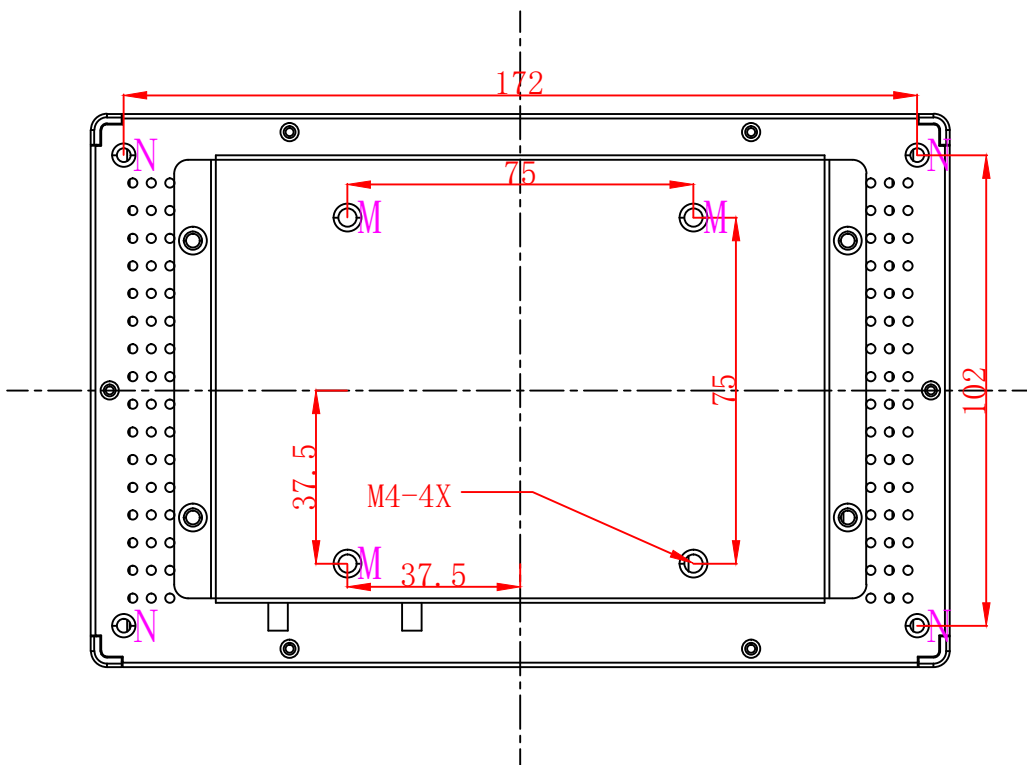

喇叭外置接口

正视图

M3-12X

DC 12V

HDMI

USB

M4-4X