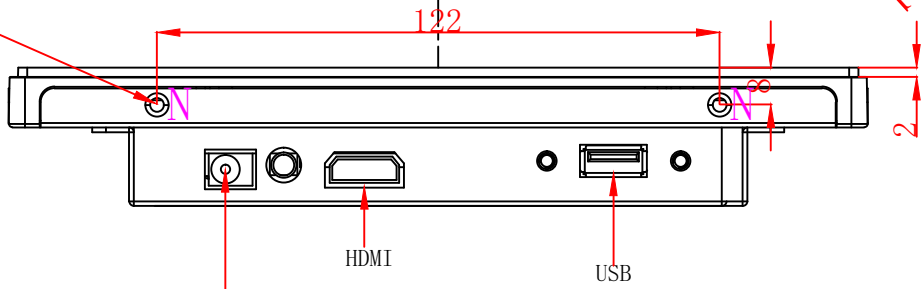

喇叭外置接口

正视图

M3-12X

DC 12V

HDMI

USB

M4-4X